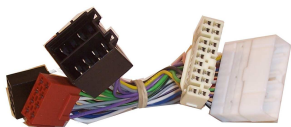

TOYOTA

44.208

Connecting Cable from
OEM Radio to Parrot
Free Hands - Kit

LAND CRUISER
120-300-70 dal 03
100 dal 02 al 08
HIG LANDER
Dal 01 al 07

Cavo di collegamento
dalla radio OEM al kit
viva voce Parrot

42.232

Adattatore DIN
Antenna
Tutti modelli
dal 2009

023.230

KIT Doppio DIN
RAV 4 dal 2001 al 2005
MR2 SPIDER dal 2000 al 2003
CELICA dal 2000 al 2005
ECHO dal 2000 al 2005
HIGHLANDER dal 2001 al 2007
MATRIX dal 2005 al 2007
TUNDRA dal 2003 al 2006
SEQUOIA dal 2003 al 2007
FJ CRUISER dal 2007 al 2008
YARIS dal 2007